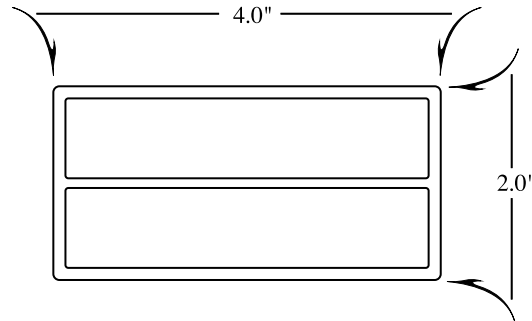

DOUBLE HOLLOW STRETCH & GLUE

PRICE LIST

February, 2017

DH-400

Max Size: 172"

Width: 4"

Height: 2"

Wall Thickness: .125

Weight per Ft: 2.2 Lbs

Total Frame O.D. Inches

288	296	304	312	320	328	336	344	352	360
$ 409.00	417.55	426.10	434.65	443.20	451.75	460.30	468.85	477.40	485.95
368	376	384	392	400	408	416	424	432	440
494.50	503.05	511.60	520.15	528.70	537.25	545.80	554.35	562.90	571.45
448	456	464	472	480	488	496	504	512	520
580.00	588.55	597.10	605.65	614.20	622.75	631.30	639.85	648.40	656.95
528	536	544	552	560	568	576	Frames Over 576" O.D.		
665.50	674.05	682.60	691.15	699.70	708.25	716.80	$ 1.25 per O.D. Inch		

1 to 5 List Price   6 to 11 Less 5%   12 or more Less 10%