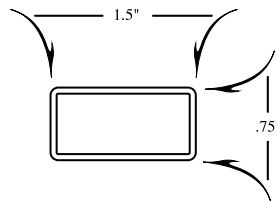

### GT 75 / DIA-MINI .75

**Max Size: 18"**  
 Width: 3/4"  
 Height: 3/4"  
 Wall Thickness: .063  
 Weight per Ft: .2 Lbs

Total Frame O.D. Inches

<b>20</b>	<b>22</b>	<b>24</b>	<b>26</b>	<b>28</b>	<b>30</b>	<b>32</b>	<b>34</b>	<b>36</b>	<b>38</b>
\$ 18.75	18.95	19.15	19.35	19.55	19.75	19.95	20.20	20.45	20.70
<b>40</b>	<b>42</b>	<b>44</b>	<b>46</b>	<b>48</b>	<b>50</b>	<b>52</b>	<b>54</b>	<b>56</b>	<b>58</b>
20.95	21.20	21.45	21.70	22.00	22.30	22.60	22.90	23.20	23.50
<b>60</b>	<b>62</b>	<b>64</b>	<b>66</b>	<b>68</b>	<b>70</b>	<b>72</b>	<b>Frames Over 72" O.D.</b>		
23.80	24.15	24.50	24.85	25.20	25.55	25.80	\$ .35 per O.D. Inch		

### GT 150 LOW / DIA-MINI 1.5

**Max Size: 24"**  
 Width: 1 1/2"  
 Height: 3/4"  
 Wall Thickness: .063  
 Weight per Ft: .31 Lbs

Total Frame O.D. Inches

<b>24</b>	<b>26</b>	<b>28</b>	<b>30</b>	<b>32</b>	<b>34</b>	<b>36</b>	<b>38</b>	<b>40</b>	<b>42</b>
\$ 23.00	23.30	23.60	23.90	24.20	24.55	25.85	26.15	26.45	26.75
<b>44</b>	<b>46</b>	<b>48</b>	<b>50</b>	<b>52</b>	<b>54</b>	<b>56</b>	<b>58</b>	<b>60</b>	<b>62</b>
27.10	27.45	27.80	28.15	28.50	28.85	29.20	29.55	29.90	30.25
<b>64</b>	<b>66</b>	<b>68</b>	<b>70</b>	<b>72</b>	<b>74</b>	<b>76</b>	<b>78</b>	<b>80</b>	<b>82</b>
30.65	31.15	31.55	31.95	32.35	32.75	33.15	33.65	34.05	34.45
<b>84</b>	<b>86</b>	<b>88</b>	<b>90</b>	<b>92</b>	<b>94</b>	<b>96</b>	<b>Frames Over 96" O.D.</b>		
34.90	35.35	35.90	36.35	36.80	37.25	37.70	\$ .40 per O.D. Inch		