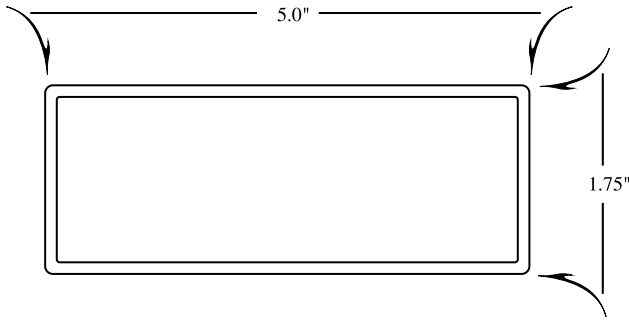

Stretch & Glue

Price List

February, 2017

GT500 / TU-500

Max Size: 206"
Width: 5"
Height: 1 3/4"
Wall Thickness: .125
Weight per Ft: 1.9 Lbs

Total Frame O.D. Inches

350	360	370	380	390	400	410	420	430	440
$ 475.50	484.90	494.30	503.70	513.10	522.50	531.90	541.30	550.70	560.10
450	460	470	480	490	500	510	520	530	540
569.50	578.90	588.30	597.70	607.10	616.50	625.90	635.30	644.70	654.10
550	560	570	580	590	600	610	620	630	640
663.50	672.90	682.30	691.70	701.10	710.50	719.90	729.30	738.70	748.10
650	660	670	680	690	700	710	Frames Over 710" O.D.		
757.50	766.90	776.30	785.70	795.10	804.50	813.90	$ 1.15 per O.D. Inch		

1 to 5 List Price   6 to 11 Less 5%   12 or more Less 10%