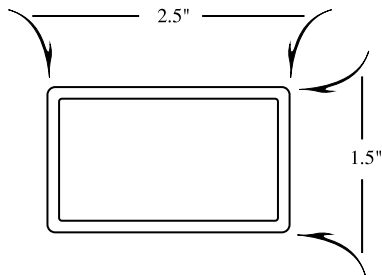

GT250 / TU-250

Max Size: 72"
Width: 2 1/2"
Height: 1 1/2"
Wall Thickness: .125
Weight per Ft: 1.2 Lbs

Total Frame O.D. Inches

144	148	152	156	160	164	168	172	176	180
$ 112.00	114.15	116.30	118.45	120.60	122.75	124.90	127.05	129.20	131.35
184	188	192	196	200	204	208	212	216	220
133.50	135.65	137.80	139.95	142.10	144.25	146.40	148.55	150.70	152.85
224	228	232	236	240	244	248	252	256	260
155.00	157.15	159.30	161.45	163.60	165.75	167.90	170.05	172.20	174.35
264	268	272	276	280	284	288	Frames Over 288" O.D.		
176.50	178.65	180.80	182.95	185.10	187.25	190.40	$ .80 per O.D. Inch		

1 to 11 List Price   12 to 35 Less 5%   36 or more Less 10%