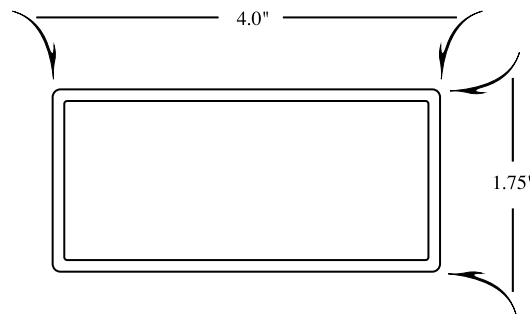

GT400 / TU-400

Max Size: 144"
Width: 4"
Height: 1 3/4"
Wall Thickness: .125
Weight per Ft: 1.6 Lbs

Total Frame O.D. Inches

250	258	266	274	282	290	298	306	314	322
$ 288.40	294.70	300.00	306.30	312.60	318.90	325.20	331.50	337.80	344.10
330	338	346	354	362	370	378	386	394	402
350.40	356.70	363.00	369.30	375.30	381.50	387.80	394.10	400.20	406.50
410	418	426	434	442	450	458	466	474	482
413.00	419.50	426.00	432.50	439.00	445.50	452.00	458.50	465.00	471.50
490	498	506	514	522	530	538	Frames Over 538" O.D.		
480.00	486.50	493.00	499.50	506.00	513.50	520.00	$ 1.00 per O.D. Inch		

1 to 5 List Price   6 to 11 Less 5%   12 or more Less 10%