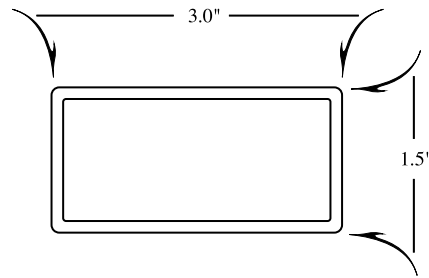

GT300 / TU-300

Max Size: 105"
Width: 3"
Height: 1 1/2"
Wall Thickness: .125
Weight per Ft: 1.27 Lbs

Total Frame O.D. Inches

160	166	172	178	184	190	196	202	208	214
$ 152.20	155.90	159.60	163.30	167.00	170.70	174.40	178.10	181.80	185.50
220	226	232	238	244	250	256	262	268	274
189.20	192.90	196.60	200.30	204.00	207.70	211.40	215.10	218.80	222.50
280	286	292	298	304	310	316	322	328	334
226.20	229.90	233.60	237.30	241.00	244.70	248.30	252.00	255.70	259.40
340	346	352	358	364	370	376	Frames over 376" O.D.		
263.10	266.80	270.50	274.20	277.90	281.60	285.30	$ .80 per O.D. inch		

1 to 11 List Price   12 to 35 Less 5%   36 or more Less 10%