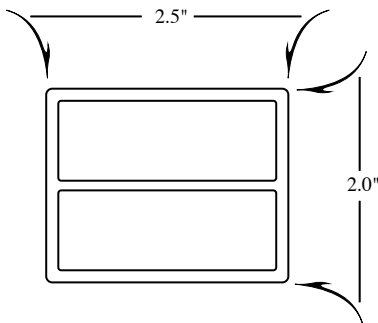

## DH-250 LP

**Max Size: 84"**  
Width: 2 1/2"  
Height: 1 5/8"  
Wall Thickness: .125  
Weight per Ft: 1.56 Lbs

Total Frame O.D. Inches

<b>160</b>	<b>164</b>	<b>168</b>	<b>172</b>	<b>176</b>	<b>180</b>	<b>184</b>	<b>188</b>	<b>192</b>	<b>196</b>
\$ 156.00	159.10	162.30	165.40	168.50	171.60	174.70	177.80	180.90	184.00
<b>200</b>	<b>204</b>	<b>208</b>	<b>212</b>	<b>216</b>	<b>220</b>	<b>224</b>	<b>228</b>	<b>232</b>	<b>236</b>
187.10	190.20	193.30	196.40	199.50	202.60	205.70	208.80	211.90	215.00
<b>240</b>	<b>244</b>	<b>248</b>	<b>252</b>	<b>256</b>	<b>260</b>	<b>264</b>	<b>268</b>	<b>272</b>	<b>276</b>
218.10	221.20	224.30	227.40	230.50	233.60	236.70	239.80	242.90	246.00
<b>280</b>	<b>284</b>	<b>288</b>	<b>292</b>	<b>296</b>	<b>300</b>	<b>304</b>	<b>Frames Over 304" O.D.</b>		
249.10	252.20	255.30	258.40	261.50	264.60	267.70	\$ .90 per O.D. Inch		

## DH-250

**Max Size: 105"**  
Width: 2 1/2"  
Height: 2"  
Wall Thickness: .125  
Weight per Ft: 1.6 Lbs

Total Frame O.D. Inches

<b>160</b>	<b>164</b>	<b>168</b>	<b>172</b>	<b>176</b>	<b>180</b>	<b>184</b>	<b>188</b>	<b>192</b>	<b>196</b>
\$173.10	176.40	179.70	183.00	186.30	189.60	192.90	196.20	199.50	202.80
<b>200</b>	<b>204</b>	<b>208</b>	<b>212</b>	<b>216</b>	<b>220</b>	<b>224</b>	<b>228</b>	<b>232</b>	<b>236</b>
206.10	209.40	212.70	216.00	219.30	222.60	225.90	229.20	232.50	235.60
<b>240</b>	<b>244</b>	<b>248</b>	<b>252</b>	<b>256</b>	<b>260</b>	<b>264</b>	<b>268</b>	<b>272</b>	<b>276</b>
238.90	242.20	245.30	248.60	251.90	255.20	258.50	261.80	265.10	268.40
<b>280</b>	<b>284</b>	<b>288</b>	<b>292</b>	<b>296</b>	<b>300</b>	<b>304</b>	<b>Frames Over 304" O.D.</b>		
271.70	275.00	278.30	281.60	284.90	288.20	291.50	\$ 1.00 per O.D. Inch		